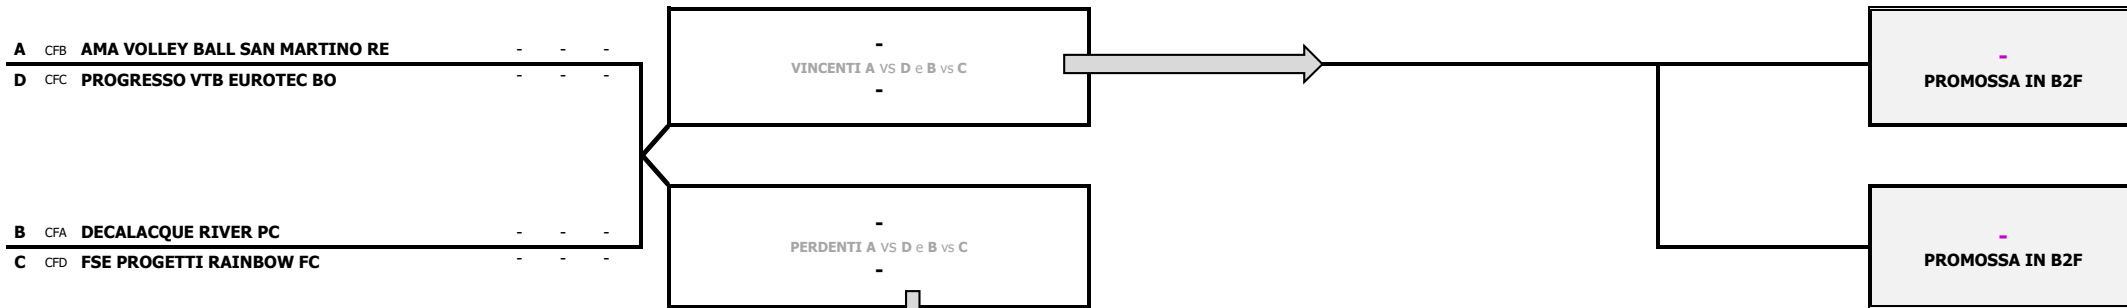

Tabellone PLAY OFF serie CF

s.a.2023-24

Promozione s2

Finale CFE	PROMOZIONE IN B2F
-------------------	--------------------------

G1 sa.27/04/2024 - G2 sa.04/05/2024 - Ev.G3 sa.11/05/2024 G1 G2 Ev.G3

Promozione s1

1 ^a Fase "SEMIFINALE 1" CFF	2 ^a Fase "SEMIFINALE 2" CFG	2 ^a Fase "FINALE" CFG	PROMOZIONE IN B2F
--	--	----------------------------------	--------------------------

G1 sa.27/04/2024 - G2 sa.04/05/2024
Ev.G3 sa.11/05/2024